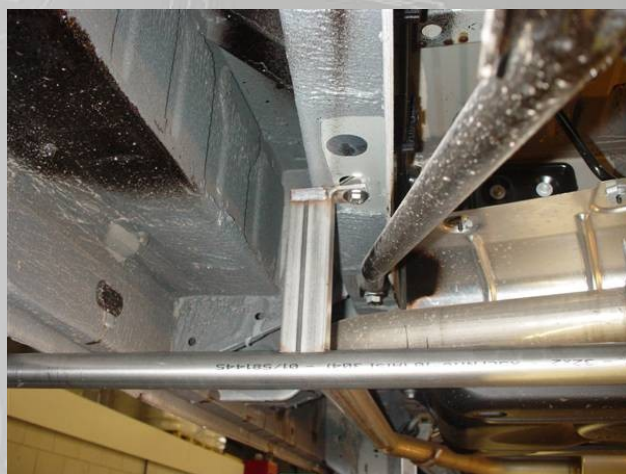

## Montagehandleiding t.b.v. sidebars Vivaro / Traffic / Primastar

Equinox Artikelcode: 020.18.02A.001 t/m 004

020.20.02A.001 t/m 004

020.17.02A.001 t/m 004

1. Schuif aan de voorzijde in de opening in het chassis de schroefplaat
2. Positioneer de dwarsstok onder de montagepunten en bevestig deze (niet helemaal vastdraaien) met het bijgeleverde bevestigingsmateriaal

Links-voor

1. Monteer de achterste dwarsstok zoals afgebeeld (niet helemaal vastdraaien)
2. Als de sidebars aan de dwarsstokken zijn bevestigd, borg dan de dwarsstokken vast aan het chassis

Rechts-achter